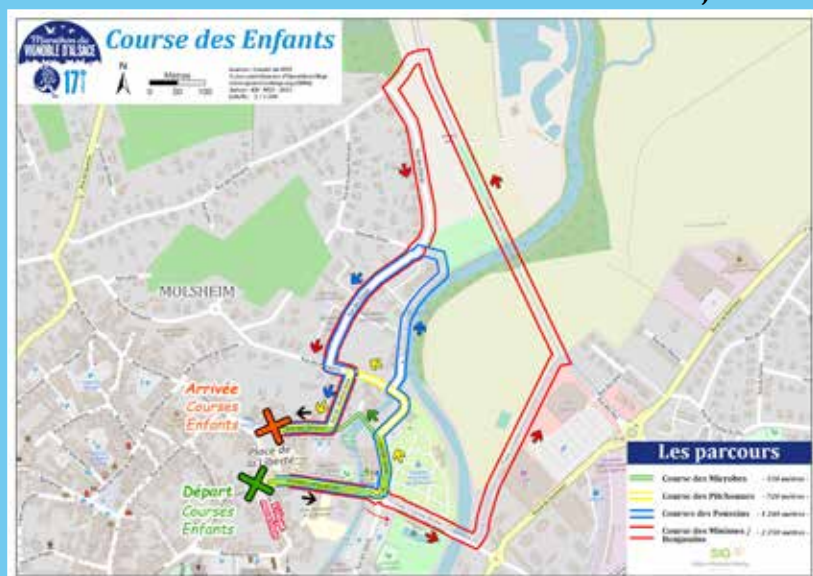

- le stationnement de tout véhicule sera interdit de 7h à 20h : Rue de la Monnaie - Rue Charles Mistler - Rue des Tanneurs - Place de la Liberté

- la circulation de tout véhicule sera interdite de 8h à 20h et selon les besoins de la manifestation : Rue du Maréchal Kellermann (tronçon entre la rue St Joseph et la Place de la Liberté) - Allée Pierre Klingenfus - Rue et parking de la Monnaie - Rue Charles Mistler - Place de la Liberté - Rue du Général Kopp - Rue des Etangs - Rue des Remparts (tronçon situé entre la rue du Général Kopp et la rue des Etangs) - Rue des Tanneurs - Rue St Georges (tronçon situé entre la rue du Maréchal Foch et la rue de la Boucherie) - Rue des Sports - Allée du Dr Louis Hickel - Rue des Romains (tronçon entre la rue Julien et la rue des Etangs) - Rue de la Légion Romaine - Rue Jules César - Rue des Etangs - Rue du Général Streicher - Rue du Maréchal Foch - Place de l'Hôtel de Ville - Rue des Vosges - Rue de Strasbourg - Rue Notre Dame - Rue de la Boucherie - Rue St Joseph - Rue des Capucins - Rue du Maréchal Kellermann - Rue de l'Eglise

Samedi 24 juin 2023

Dimanche 25 juin 2023

- le stationnement de tout véhicule sera interdit de 6h à 20h :

Rue et Place de la Liberté - Rue Charles Mistler - Rue des Tanneurs - Rue de la Monnaie - Allée Pierre Klingenfus - Rue des Sports, Route de Dachstein (tronçon situé entre la route d'Ernolsheim et l'avenue de la Gare)

- la circulation de tout véhicule sera interdite de 7h à 20h :

Rue et Place de la Monnaie - Rue Charles Mistler - Rue et Place de la Liberté - Rue du Général Kopp - Rue des Tanneurs - Rue St Georges (sens de circulation entre la rue du Maréchal Foch et la rue de la Boucherie) - Rue des Sports (tronçon situé entre la rue Charles Mistler et la rue du Général Kopp), allée Pierre Klingenfus, route de Dachstein (tronçon situé entre la route d'Ernolsheim et l'avenue de la Gare), à l'exception de la desserte du camping municipal, de la piscine et du Paradis des enfants