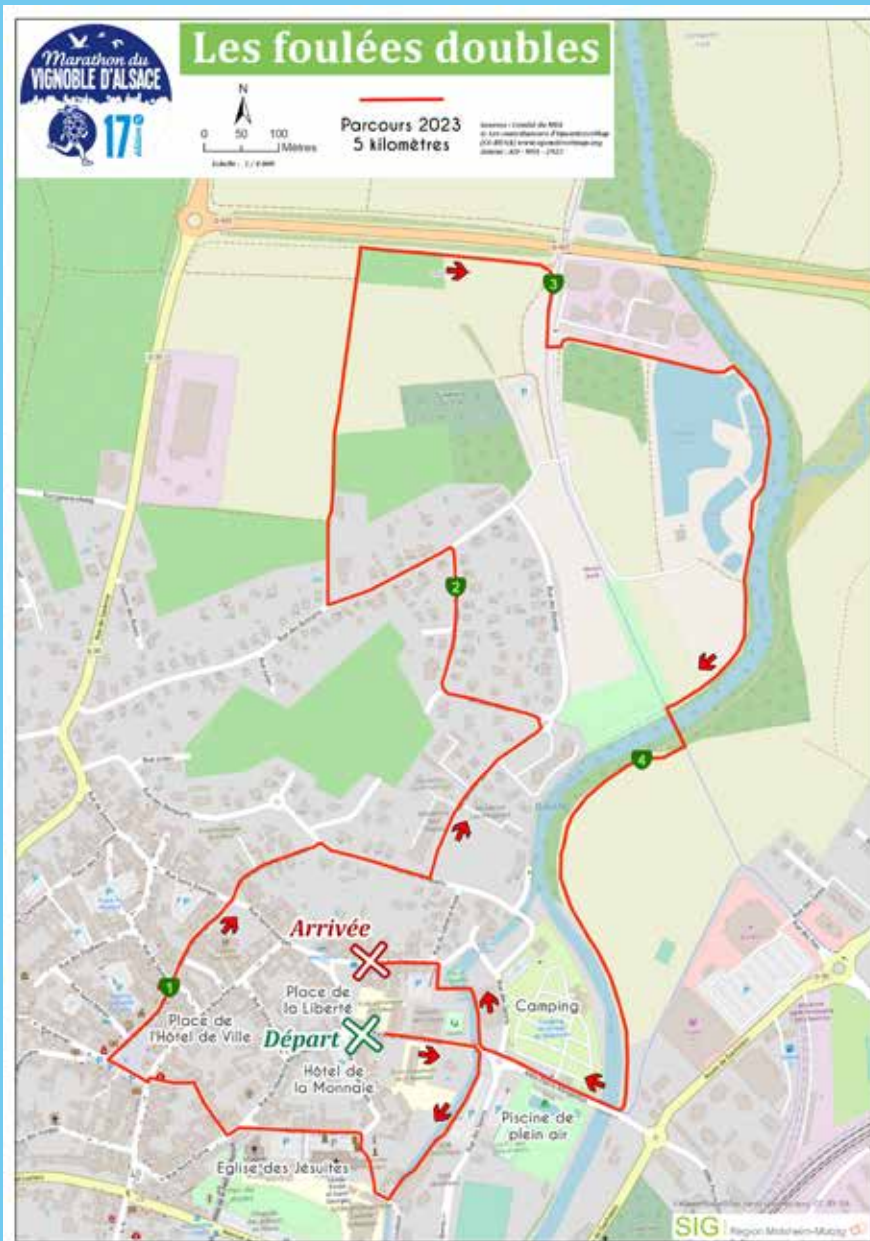

Le stationnement sera interdit sur toute la longueur du trajet