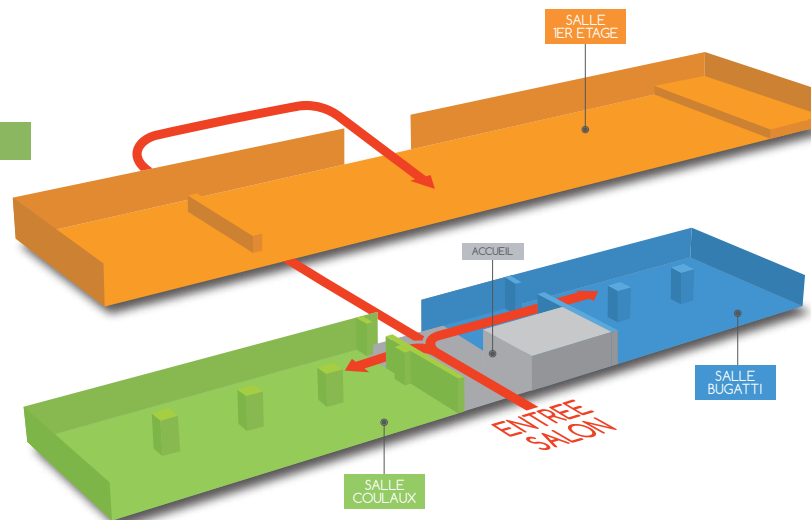

ATELIER THOMAS K Photographe

30 Boulevard Poincaré - 67000 STRASBOURG
06 74 41 42 12 - www.thomas-kuchel.com

CARRIÈRE DE GRES DE CHAMPENAY Pierres marbrées et ornementales

1100 Route du Hantz - 67420 CHAMPENAY
03 88 97 62 32 - 06 63 72 23 94 - francisclecuyer@hotmail.com

DOMAINE MAXIME BRAND Viticulteur - Dégustation de vins et crémants d'Alsace

15 rue Principale - 67120 ERGERSHEIM
03 88 38 18 87 - www.vins-maximebrand.com

ESCALIERS SIMON Maître Fabricant d'escaliers bois

29 route du Vin - 67310 DANGOLSHEIM
03 88 38 13 58 - www.escaliers-simon.com

FUSIOVERRE Verre

10 rue du Vignoble - 67210 GOXWILLER
03 88 79 46 12 - 06 70 13 98 80 - www.fusioverre.com

INOX ACIER CONCEPT Fabrication sur mesure de rampe d'escalier en inox brossé

9 route du Leimen - 67560 ROSHEIM
03 88 50 28 90 - inox-acier-concept@wanadoo.fr

L'ARTISAN DU POELE Koehler Sébastien

Restauration et création sur mesure de poêles en faïence
7 rue de la maison rouge - ZI nord 67600 SELESTAT
06 50 22 29 78 - info@koehler.fr

LES MILLES FOLIES DE PAPOU Pâtisserie sur mesure livraison

13 rues des boulangers 67140 ZELLWILLER
06 83 45 96 90 - www.millefoliedepapou.com

MAGER FILS Maçonnerie-Charpente-Couverture-Zinguerie-Crêpissage

2 route du Vin - 67310 DANGOLSHEIM
03 88 38 22 02 - mager.fils67@orange.fr

PEINTURE DÉCOR FISCHER Peinture-Décoration

4 avenue de la Gare - 67560 ROSHEIM
03 88 50 77 31 - info@peinture-fischer.com

SALLE BUGATTI

ART D'EMAUX Création de bijoux en émail sur cuivre

2 rue des Moissons - 67610 LA WANTZENAU
06 83 04 08 43 - aline.ehrhard@club-internet.fr - www.artdemaux.com

ATELIER LA COLOMBE Création, location de costumes

32 faubourg de Pierre - 67000 STRASBOURG
03 88 22 17 81 - www.atelierlacolombe.fr

ATELIER VERRE A PART Verrier

1 A place de l'hotel de ville - 67140 BARR
06 86 42 87 53 - www.verre-a-part.fr

BRUNISSEN Maître Sellier - Sellerie auto moto - Ameublement tout garnissage en cuir, tissu, skaï

18b av. du Général de Gaulle - 67120 MOLSHEIM
03 88 47 81 80 - www.sellerie-brunissen.fr

DÉCORNETT Peinture, décor, staff

11 rue Large - 67210 VALFF
03 88 08 70 20 - www.decornett.fr

Ets LAURENT ECK Electricité-Chauffage-Sanitaire

37 rue des Pins - PAE «Les Pins» - 67310 WASSÉLONNE
03 88 87 01 95 - courrier@laurent-eck.fr

GA VÉRANDA Vérandas, pergolas, terrasses bois

3 rue des Colombes - 67310 BERGBIETEN
03 88 38 83 26 - albert.goetz@aol.com

KELLER Maître Sculpteur Taille de pierre, Sculpture, aménagements d'espaces en pierre

14 route de Dachstein - 67120 MOLSHEIM
03 88 38 10 93 - www.keller-sculpture.fr

L'ATELIER DES ENERGIES Chauffage granulés bois et gaz - Ventilation - Installation, entretien et dépannage

Cité des Artisans - 1 place de l'Abattoir - 67190 MUTZIG
03 88 222 777 - info@atelier-energies.fr

LES CREATIONS DE NADIA Créations en céramique

44 rue de l'Angle - 67000 STRASBOURG
06 89 37 18 91 - www.lescreationsdenadia.fr

RELIURE JULIE STRUB Reliure Restauration Dorure

3 route de Bietlenheim - 67720 WEYERSHEIM
06 51 28 89 60 - strub_julie@yahoo.fr - www.reliuresjs.com

SERRURERIE-MÉTALLERIE GENG Serrurerie - Métallerie - Ferronnerie Automatismes

20 rue de la Liberté - 67310 WESTHOFFEN
03 88 50 31 06 - sg@serrurerie-geng.com

SOEDER CONCEPTION Fabrication - Portes, placards, dressings, plafonds cuisines

2a, impasse des Sapins - 67710 WANGENBOURG-ENGENTHAL
03 88 87 31 48 - info@menuiserie-soeder.fr

THOMAS PROBST Tailleur de pierre-Sculpteur - Restauration, taille traditionnelle

28 Rue du Lion - 67560 ROSHEIM
06 31 49 22 81 - www.thomasprobst.fr

SALLE 1ER ETAGE

AGENCEMENT CONTEMPORAIN MAEHEL

Conception et fabrication de mobilier contemporain
8 route de Boersch - 67560 ROSHEIM
03 88 50 24 36 - www.maechel.fr

ALSACE VERRE CONCEPT Vitrierie - Miroiterie

2 rue Gutenberg - 67190 GRESSWILLER
03 88 48 10 10 - alsaceverre@orange.fr

ANIKI BIJOUX ARTISANAUX Création de bijoux

83 bld d'Anvers - 67000 STRASBOURG
06 07 18 54 49 - annick.ruef@gmail.com/aniki-bijoux.com

ANNE BRUCKER CREATIONS Bijoux Terre et Or

11 route de Wiversheim - 67370 BEHLENHEIM
06 83 33 00 37 - www.annebrucker.com

ANNIE DROUARD CRÉATIONS Création de bijoux

5 rue Aulach - 67170 MITTELHAUSEN
06 74 72 01 77 - www.anisetoile.blogspot.fr

ATELIER D'ART MICHEL WAGNER Marqueterie d'art, aquarelle, huile

22 route de Lyon - 67400 ILLKIRCH
03 88 66 18 59 - 06 79 83 43 81 - www.marqueterie-wagner.com

ATELIER DE LA LUXIOLE Créatrice de lampes et d'abat-jour